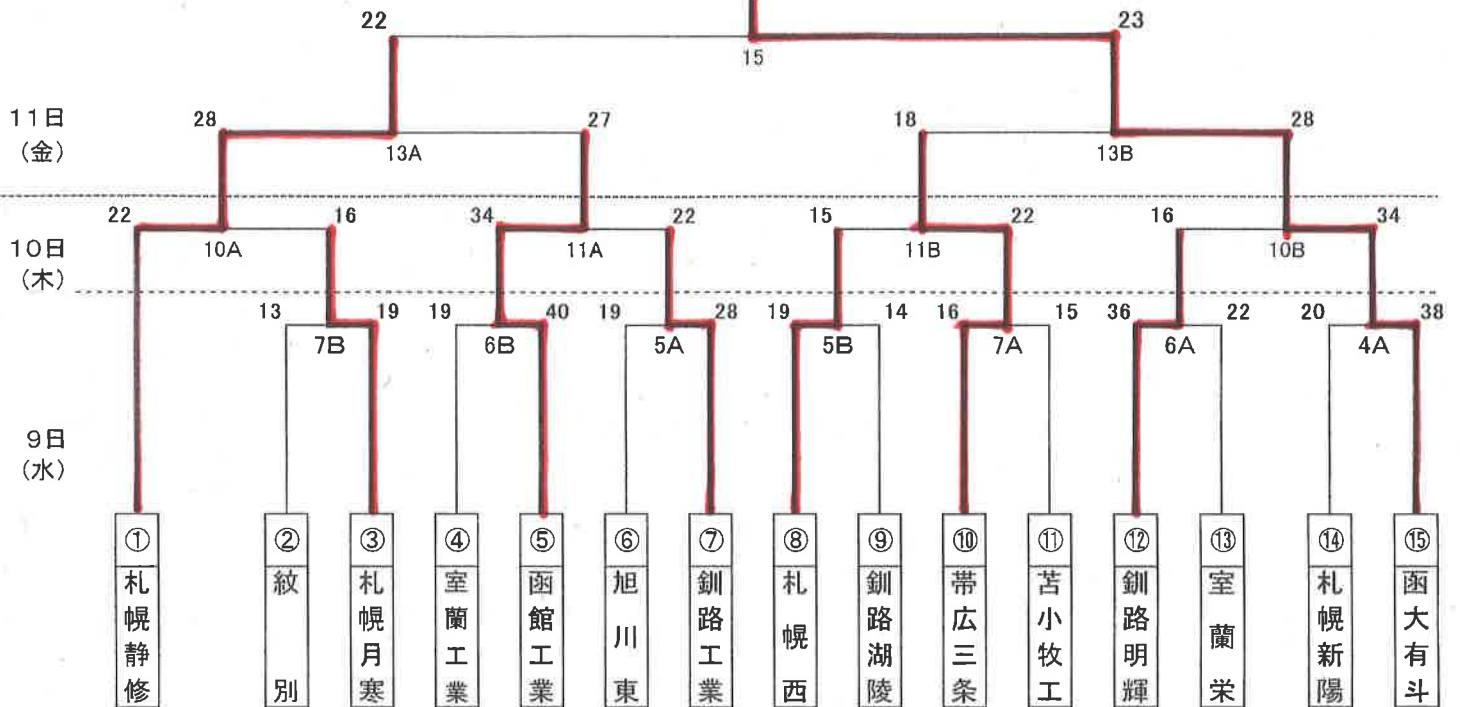

令和3年度 第72回北海道高等学校ハンドボール選手権大会

男子

函 大 有 斗

A: 室蘭市体育館

B: 登別市総合体育館

女子

札 幌 月 寒

競 技 日 程

月日	順	開始時間	性別	A:室蘭市体育館		開始時間	性別	B:登別市総合体育館		
第1日 6月9日(水)	1	9:00	女	帯広三条 13	[7 - 9 / 6 - 10] 函大柏稜 19	9:00	女	市立函館 13	[6 - 13 / 7 - 15] 釧路江南 28	
	2	10:30	女	釧路商業 10	[4 - 9 / 6 - 12] 札幌新陽 21	10:30	女	札幌西 21	[12 - 4 / 9 - 2] 札幌新川 6	
	3	12:00	女	函館工業 9	[6 - 4 / 3 - 16] 札幌静修 20	12:00	女	室蘭栄 13	[2 - 10 / 11 - 4] 釧路湖陵 14	
	4	13:30	男	札幌新陽 20	[9 - 19 / 11 - 19] 函大有斗 38	13:30	女	釧路北陽 13	[4 - 9 / 9 - 8] 紋別 17	
	5	15:00	男	旭川東 19	[9 - 14 / 10 - 14] 釧路工業 28	15:00	男	札幌西 19	[7 - 8 / 12 - 6] 釧路湖陵 14	
	6	16:30	男	釧路明輝 36	[16 - 10 / 20 - 12] 室蘭栄 22	16:30	男	室蘭工業 19	[8 - 26 / 11 - 14] 函館工業 40	
	7	18:00	男	帯広三条 16	[11 - 9 / 5 - 6] 苫小牧工 15	18:00	男	紋別 13	[7 - 9 / 6 - 10] 札幌月寒 19	
日程	順	開始時間	性別	A:室蘭市体育館		開始時間	性別	B:登別市総合体育館		
第2日 6月10日(木)	8	9:30	女	札幌月寒 17	[7 - 4 / 10 - 8] 札幌静修 12	9:30	女	3B勝 釧路湖陵 6	[4 - 12 / 2 - 10] 釧路江南 22	
	9	11:00	女	4B勝 紋別 10	[3 - 13 / 7 - 12] 函館柏稜 25	11:00	女	2B勝 札幌西 14	[6 - 10 / 8 - 8] 札幌新陽 18	
	10	13:00	男	札幌静修 22	[13 - 6 / 9 - 10] 札幌月寒 16	13:00	男	6A勝 釧路明輝 16	[5 - 20 / 11 - 14] 函大有斗 34	
	11	14:30	男	6B勝 函館工業 34	[16 - 11 / 18 - 11] 釧路工業 22	14:30	男	5B勝 札幌西 15	[9 - 13 / 6 - 9] 帯広三条 22	
日程	順	開始時間	性別	A:室蘭市体育館		開始時間	性別	B:登別市総合体育館		
第3日 6月11日(金)	12	9:00	女	8A勝 札幌月寒 17	[7 - 7 / 10 - 6] 函館柏稜 13	9:00	女	9B勝 札幌新陽 25	[10 - 10 / 15 - 10] 釧路江南 20	
	13	10:30	男	10A勝 札幌静修 28	[13 - 14 / 15 - 13] 函館工業 27	10:30	男	11B勝 帯広三条 18	[9 - 13 / 9 - 15] 函大有斗 28	
	A:室蘭市体育館									
	14	13:00	女	12A勝 札幌月寒	24	[9 - 9 / 15 - 10]	19	12B勝 札幌新陽		
	15	14:40	男	13A勝 札幌静修	22	[9 - 11 / 13 - 12]	23	13B勝 函大有斗		