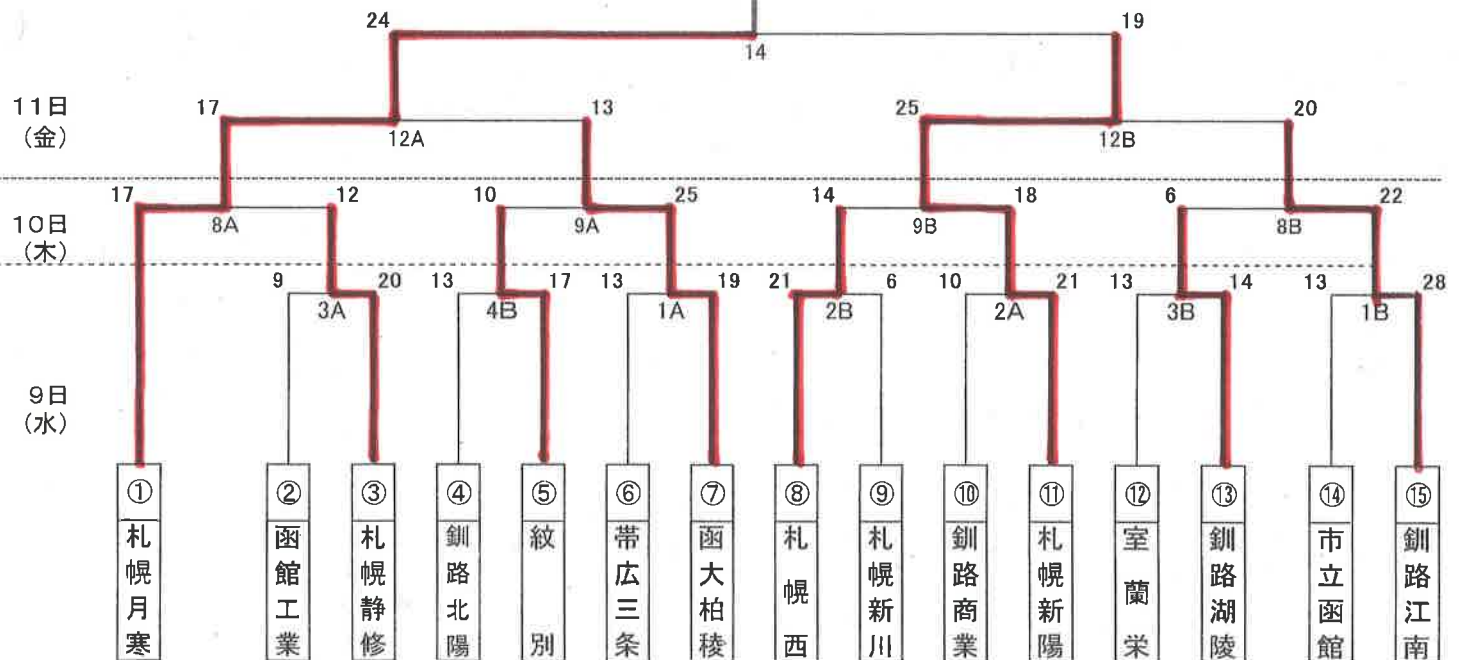

令和3年度 第72回北海道高等学校ハンドボール選手権大会

男子

函 大 有 斗

A: 室蘭市体育館

B: 登別市総合体育館

女子

札 幌 月 寒

競 技 日 程

月日	順	開始時間	性別	A:室蘭市体育館		開始時間	性別	B:登別市総合体育館		
第1日 6月9日(水)	1	9:00	女	帯広三条 13	[7 - 9 / 6 - 10] 函大柏稜 19	9:00	女	市立函館 13	[6 - 13 / 7 - 15] 釧路江南 28	
	2	10:30	女	釧路商業 10	[4 - 9 / 6 - 12] 札幌新陽 21	10:30	女	札幌西 21	[12 - 4 / 9 - 2] 札幌新川 6	
	3	12:00	女	函館工業 9	[6 - 4 / 3 - 16] 札幌静修 20	12:00	女	室蘭栄 13	[2 - 10 / 11 - 4] 釧路湖陵 14	
	4	13:30	男	札幌新陽 20	[9 - 19 / 11 - 19] 函大有斗 38	13:30	女	釧路北陽 13	[4 - 9 / 9 - 8] 紋別 17	
	5	15:00	男	旭川東 19	[9 - 14 / 10 - 14] 釧路工業 28	15:00	男	札幌西 19	[7 - 8 / 12 - 6] 釧路湖陵 14	
	6	16:30	男	釧路明輝 36	[16 - 10 / 20 - 12] 室蘭栄 22	16:30	男	室蘭工業 19	[8 - 26 / 11 - 14] 函館工業 40	
	7	18:00	男	帯広三条 16	[11 - 9 / 5 - 6] 苫小牧工 15	18:00	男	紋別 13	[7 - 9 / 6 - 10] 札幌月寒 19	
日程	順	開始時間	性別	A:室蘭市体育館		開始時間	性別	B:登別市総合体育館		
第2日 6月10日(木)	8	9:30	女	札幌月寒 17	[7 - 4 / 10 - 8] 札幌静修 12	9:30	女	3B勝 釧路湖陵 6	[4 - 12 / 2 - 10] 釧路江南 22	
	9	11:00	女	4B勝 紋別 10	[3 - 13 / 7 - 12] 函館柏稜 25	11:00	女	2B勝 札幌西 14	[6 - 10 / 8 - 8] 札幌新陽 18	
	10	13:00	男	札幌静修 22	[13 - 6 / 9 - 10] 札幌月寒 16	13:00	男	6A勝 釧路明輝 16	[5 - 20 / 11 - 14] 函大有斗 34	
	11	14:30	男	6B勝 函館工業 34	[16 - 11 / 18 - 11] 釧路工業 22	14:30	男	5B勝 札幌西 15	[9 - 13 / 6 - 9] 帯広三条 22	
日程	順	開始時間	性別	A:室蘭市体育館		開始時間	性別	B:登別市総合体育館		
第3日 6月11日(金)	12	9:00	女	8A勝 札幌月寒 17	[7 - 7 / 10 - 6] 函館柏稜 13	9:00	女	9B勝 札幌新陽 25	[10 - 10 / 15 - 10] 釧路江南 20	
	13	10:30	男	10A勝 札幌静修 28	[13 - 14 / 15 - 13] 函館工業 27	10:30	男	11B勝 帯広三条 18	[9 - 13 / 9 - 15] 函大有斗 28	
	A:室蘭市体育館									
	14	13:00	女	12A勝 札幌月寒	24	[9 - 9 / 15 - 10]	19	12B勝 札幌新陽		
	15	14:40	男	13A勝 札幌静修	22	[9 - 11 / 13 - 12]	23	13B勝 函大有斗		