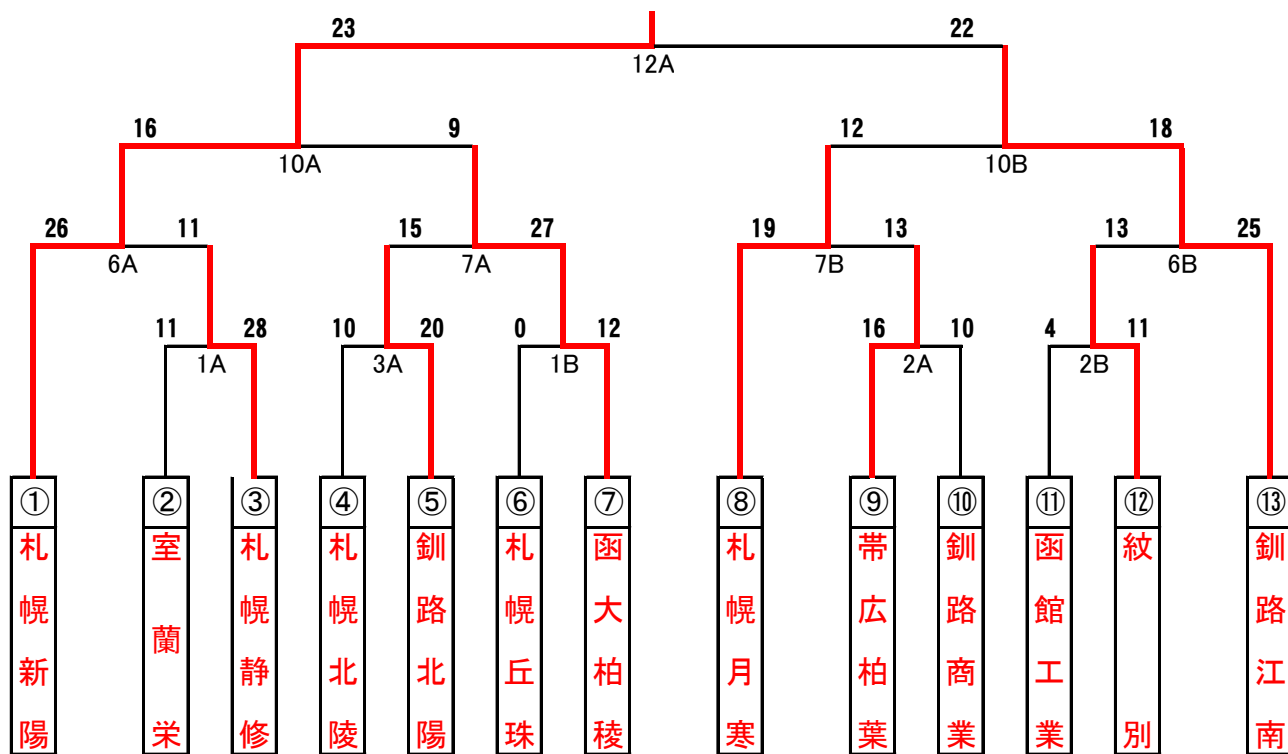

令和2年度 第44回全国高等学校ハンドボール選抜大会 北海道予選会

男子

女子

競 技 日 程

月日	順	開始時間	性別	Aコート			開始時間	性別	Bコート				
				対戦相手	スコア	対戦相手			対戦相手	スコア	対戦相手		
第1日 2月3日(水)	1	8:30	女	室蘭栄 11	3 - 8	28	札幌静修	9:00	女	札幌丘珠 0	0 - 6	12	函大柏稜
					8 - 20						0 - 6		
	2	10:00	女	帯広柏葉 16	7 - 7	10	釧路商業	10:30	女	函館工業 4	2 - 6	11	紋別
					9 - 3						2 - 5		
	3	11:30	女	札幌北陵 10	5 - 7	20	釧路北陽	12:00	男	札幌新陽 18	8 - 6	14	釧路湖陵
				5 - 13						10 - 8			
4	13:00	男	旭川東 14	6 - 16	31	札幌真栄	13:30	男	札幌月寒 13	2 - 8	12	帯広三条	
				8 - 15						11 - 4			
5	14:30	男	苫小牧工業 13	5 - 16	28	函館工業	15:00	男	紋別 16	9 - 11	19	釧路明輝	
				8 - 12						7 - 8			
第2日 2月4日(木)	6	9:30	女	札幌新陽 26	13 - 3	11	札幌静修	10:00	女	紋別 13	6 - 13	25	釧路江南
					13 - 8						7 - 12		
	7	11:00	女	釧路北陽 15	5 - 11	27	函大柏稜	11:30	女	札幌月寒 19	5 - 9	13	帯広柏葉
					10 - 16						14 - 4		
8	12:30	男	札幌静修 30	14 - 3	16	札幌真栄	13:00	男	札幌月寒 5	4 - 17	31	函大有斗	
				16 - 13						1 - 14			
9	14:00	男	函館工業 14	3 - 7	15	札幌新陽	14:30	男	札幌西 0	0 - 6	12	釧路明輝	
				11 - 8						0 - 6			
第3日 2月5日(金)	10	9:00	女	札幌新陽 16	11 - 5	9	函大柏稜	9:30	女	札幌月寒 12	7 - 8	18	釧路江南
					5 - 4						5 - 10		
	11	10:30	男	札幌静修 19	8 - 8	17	札幌新陽	11:00	男	釧路明輝 23	10 - 22	46	函大有斗
					11 - 9						13 - 24		
12	13:00	女	札幌新陽 23			17 - 11	22			釧路江南			
						6 - 11							
13	14:30	男	札幌静修 24			13 - 11	23			函大有斗			
						11 - 12							