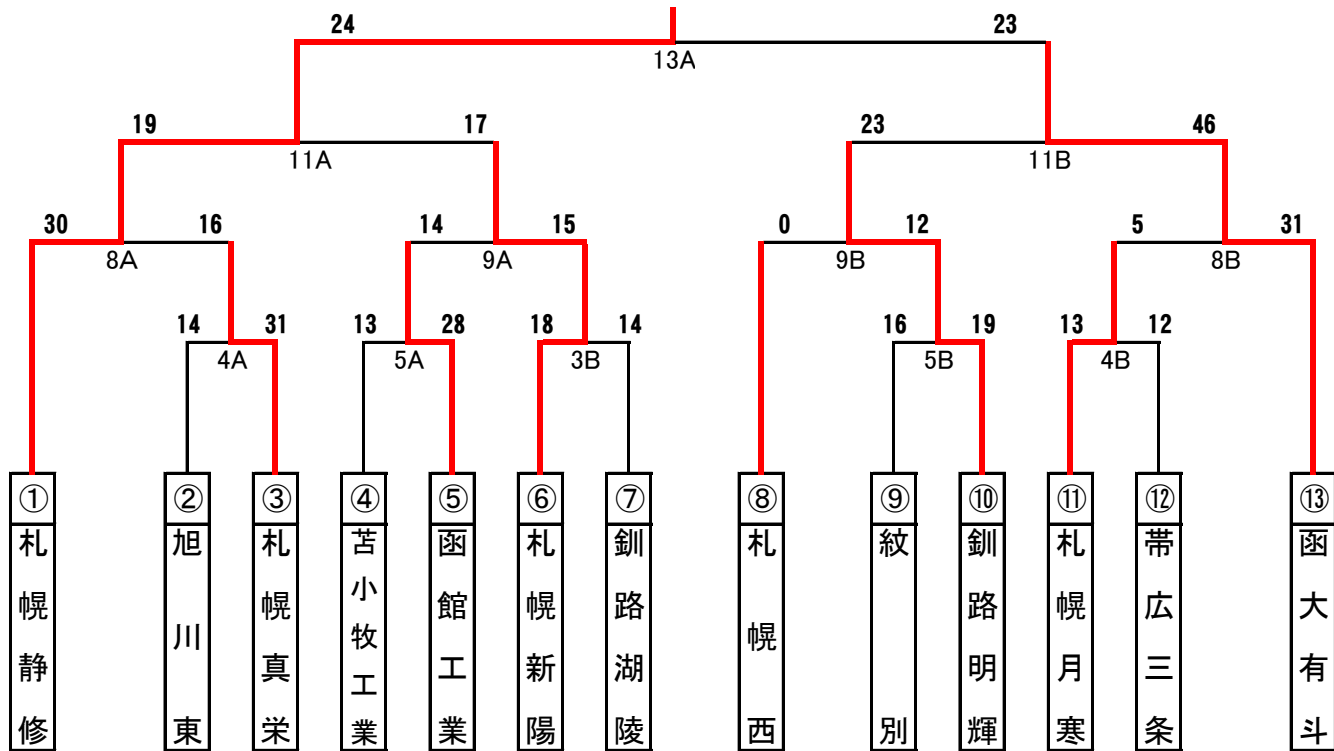

令和2年度 第44回全国高等学校ハンドボール選抜大会 北海道予選会

男子

女子

競 技 日 程

月日	順	開始時間	性別	Aコート			開始時間	性別	Bコート				
				対戦相手	スコア	対戦相手			対戦相手	スコア	対戦相手		
第1日 2月3日(水)	1	8:30	女	室蘭栄 11	3 - 8	28	札幌静修	9:00	女	札幌丘珠 0	0 - 6	12	函大柏稜
					8 - 20						0 - 6		
	2	10:00	女	帯広柏葉 16	7 - 7	10	釧路商業	10:30	女	函館工業 4	2 - 6	11	紋別
					9 - 3						2 - 5		
	3	11:30	女	札幌北陵 10	5 - 7	20	釧路北陽	12:00	男	札幌新陽 18	8 - 6	14	釧路湖陵
				5 - 13						10 - 8			
4	13:00	男	旭川東 14	6 - 16	31	札幌真栄	13:30	男	札幌月寒 13	2 - 8	12	帯広三条	
				8 - 15						11 - 4			
5	14:30	男	苫小牧工業 13	5 - 16	28	函館工業	15:00	男	紋別 16	9 - 11	19	釧路明輝	
				8 - 12						7 - 8			
第2日 2月4日(木)	6	9:30	女	札幌新陽 26	13 - 3	11	札幌静修	10:00	女	紋別 13	6 - 13	25	釧路江南
					13 - 8						7 - 12		
	7	11:00	女	釧路北陽 15	5 - 11	27	函大柏稜	11:30	女	札幌月寒 19	5 - 9	13	帯広柏葉
					10 - 16						14 - 4		
8	12:30	男	札幌静修 30	14 - 3	16	札幌真栄	13:00	男	札幌月寒 5	4 - 17	31	函大有斗	
				16 - 13						1 - 14			
9	14:00	男	函館工業 14	3 - 7	15	札幌新陽	14:30	男	札幌西 0	0 - 6	12	釧路明輝	
				11 - 8						0 - 6			
第3日 2月5日(金)	10	9:00	女	札幌新陽 16	11 - 5	9	函大柏稜	9:30	女	札幌月寒 12	7 - 8	18	釧路江南
					5 - 4						5 - 10		
	11	10:30	男	札幌静修 19	8 - 8	17	札幌新陽	11:00	男	釧路明輝 23	10 - 22	46	函大有斗
					11 - 9						13 - 24		
12	13:00	女	札幌新陽 23			17 - 11	22			釧路江南			
						6 - 11							
13	14:30	男	札幌静修 24			13 - 11	23			函大有斗			
						11 - 12							