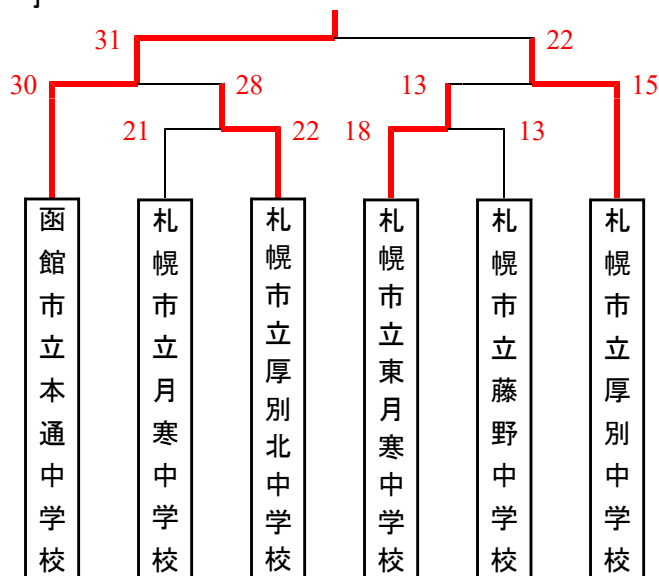

試合結果

男子

女子

7月30日(火)

順	種別	時間	組み合わせ
1	男子 1回戦	14:00~15:00	札幌月寒 21 ($\begin{matrix} 13-9 \\ 8-13 \end{matrix} $) 22 札幌厚別北
2	男子 1回戦	15:15~16:15	札幌東月寒 18 ($\begin{matrix} 11-6 \\ 7-7 \end{matrix} $) 13 札幌藤野

7月31日(水)

順	種別	時間	組み合わせ
3	女子 1回戦	10:00~11:00	札幌厚別・厚別北 13 ($\begin{matrix} 6-3 \\ 7-6 \end{matrix} $) 9 札幌東月寒
4	男子 準決勝	11:15~12:15	函館本通 30 ($\begin{matrix} 18-13 \\ 12-15 \end{matrix} $) 28 札幌厚別北
5	男子 準決勝	12:30~13:30	札幌東月寒 13 ($\begin{matrix} 6-8 \\ 7-7 \end{matrix} $) 15 札幌厚別
6	女子 準決勝	13:45~14:45	札幌月寒 16 ($\begin{matrix} 7-2 \\ 9-5 \end{matrix} $) 7 札幌厚別・厚別北
7	女子 準決勝	15:00~16:00	函館本通 26 ($\begin{matrix} 15-8 \\ 11-5 \end{matrix} $) 13 札幌藤野