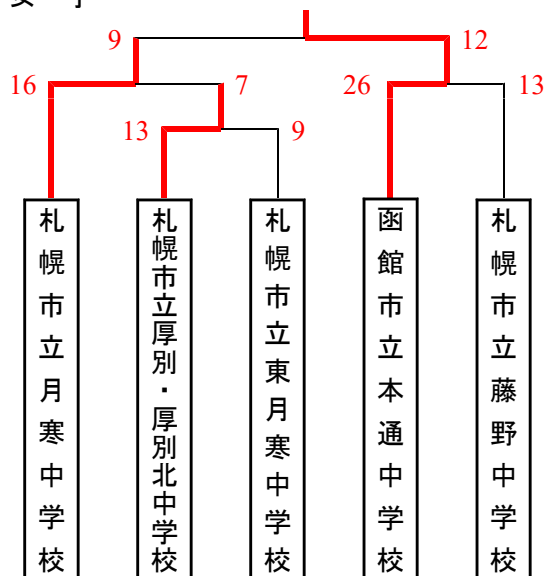

試合結果

男子

女子

7月30日(火)

順	種別	時間	組み合わせ
1	男子 1回戦	14:00~15:00	札幌月寒 21 ($\begin{matrix} 13-9 \\ 8-13 \end{matrix} $) 22 札幌厚別北
2	男子 1回戦	15:15~16:15	札幌東月寒 18 ($\begin{matrix} 11-6 \\ 7-7 \end{matrix} $) 13 札幌藤野

7月31日(水)

順	種別	時間	組み合わせ
3	女子 1回戦	10:00~11:00	札幌厚別・厚別北 13 ($\begin{matrix} 6-3 \\ 7-6 \end{matrix} $) 9 札幌東月寒
4	男子 準決勝	11:15~12:15	函館本通 30 ($\begin{matrix} 18-13 \\ 12-15 \end{matrix} $) 28 札幌厚別北
5	男子 準決勝	12:30~13:30	札幌東月寒 13 ($\begin{matrix} 6-8 \\ 7-7 \end{matrix} $) 15 札幌厚別
6	女子 準決勝	13:45~14:45	札幌月寒 16 ($\begin{matrix} 7-2 \\ 9-5 \end{matrix} $) 7 札幌厚別・厚別北
7	女子 準決勝	15:00~16:00	函館本通 26 ($\begin{matrix} 15-8 \\ 11-5 \end{matrix} $) 13 札幌藤野