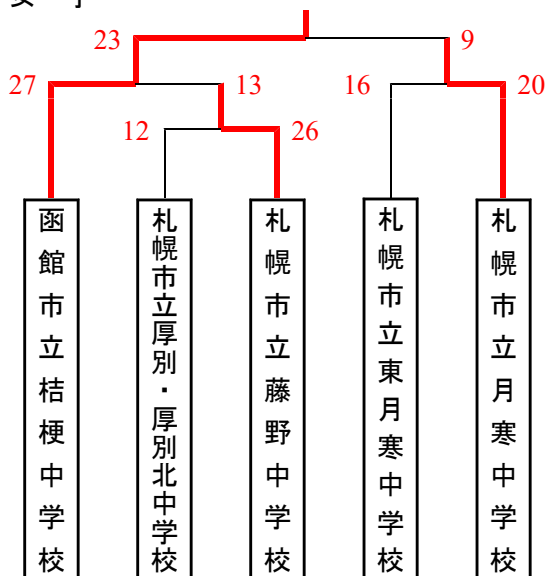

# 試合結果

男子

女子

7月26日(木)

順	種別	時間	組み合わせ
1	男子 1回戦	14:00~15:00	札幌藤野 16 ( $\begin{matrix} 6-13 \\ 10-14 \end{matrix} $ ) 27 札幌東月寒
2	男子 1回戦	15:15~16:15	札幌厚別北 24 ( $\begin{matrix} 10-9 \\ 14-14 \end{matrix} $ ) 23 札幌月寒

7月27日(金)

順	種別	時間	組み合わせ
3	女子 1回戦	10:00~11:00	札幌厚別・厚別北 12 ( $\begin{matrix} 6-16 \\ 6-10 \end{matrix} $ ) 26 札幌藤野
4	男子 準決勝	11:15~12:15	函館本通 23 ( $\begin{matrix} 11-7 \\ 12-11 \end{matrix} $ ) 18 札幌東月寒
5	男子 準決勝	12:30~13:30	札幌厚別北 27 ( $\begin{matrix} 12-11 \\ 15-18 \end{matrix} $ ) 29 札幌厚別
6	女子 準決勝	13:45~14:45	函館桔梗 27 ( $\begin{matrix} 15-5 \\ 12-8 \end{matrix} $ ) 13 札幌藤野
7	女子 準決勝	15:00~16:00	札幌東月寒 16 ( $\begin{matrix} 8-8 \\ 8-12 \end{matrix} $ ) 20 札幌月寒