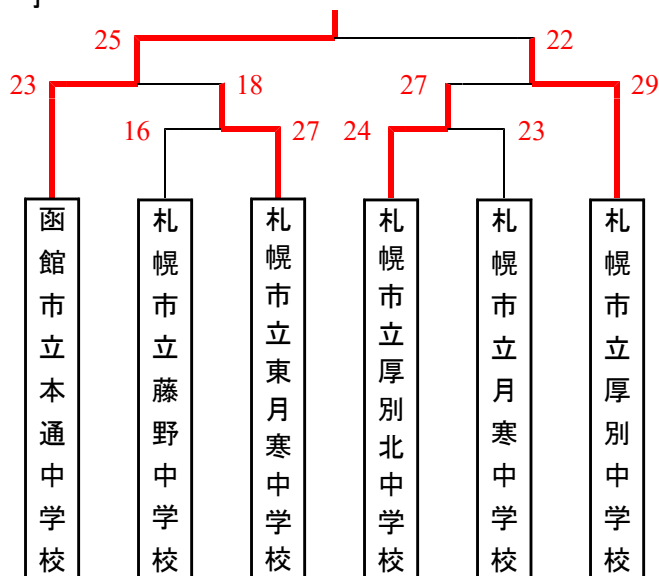

# 試合結果

男子

女子

7月26日(木)

順	種別	時間	組み合わせ
1	男子 1回戦	14:00~15:00	札幌藤野 16 ( $\begin{matrix} 6-13 \\ 10-14 \end{matrix} $ ) 27 札幌東月寒
2	男子 1回戦	15:15~16:15	札幌厚別北 24 ( $\begin{matrix} 10-9 \\ 14-14 \end{matrix} $ ) 23 札幌月寒

7月27日(金)

順	種別	時間	組み合わせ
3	女子 1回戦	10:00~11:00	札幌厚別・厚別北 12 ( $\begin{matrix} 6-16 \\ 6-10 \end{matrix} $ ) 26 札幌藤野
4	男子 準決勝	11:15~12:15	函館本通 23 ( $\begin{matrix} 11-7 \\ 12-11 \end{matrix} $ ) 18 札幌東月寒
5	男子 準決勝	12:30~13:30	札幌厚別北 27 ( $\begin{matrix} 12-11 \\ 15-18 \end{matrix} $ ) 29 札幌厚別
6	女子 準決勝	13:45~14:45	函館桔梗 27 ( $\begin{matrix} 15-5 \\ 12-8 \end{matrix} $ ) 13 札幌藤野
7	女子 準決勝	15:00~16:00	札幌東月寒 16 ( $\begin{matrix} 8-8 \\ 8-12 \end{matrix} $ ) 20 札幌月寒