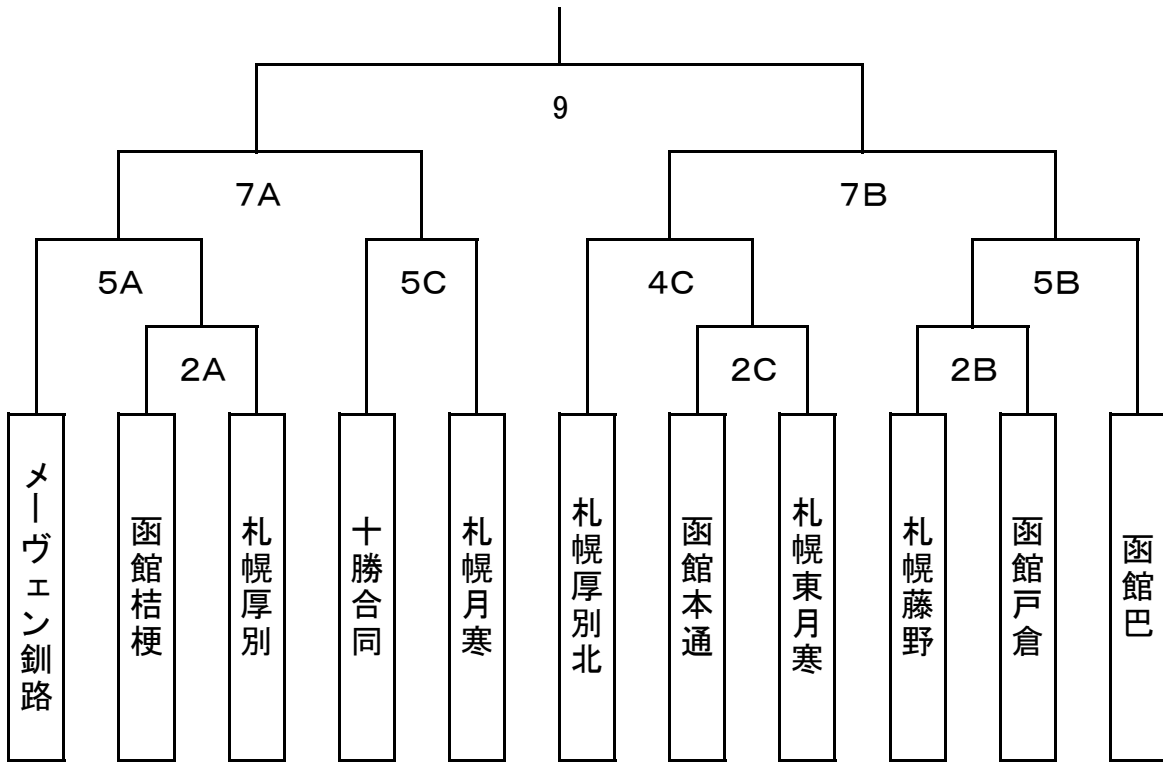

第32回北海道中学生ハンドボール選手権大会 組み合わせ

男子組み合わせ

女子組み合わせ

第32回北海道中学生ハンドボール選手権大会
競技タイムテーブル

1月12日(水)		種別	Aコート		Bコート			Cコート	
1	9:00	女子 1回戦	札幌厚別北	[]	函館巴	函館戸倉	[]	札幌厚別	函館桔梗 [] 札幌藤野
2	10:45	男子 1回戦	函館桔梗	[]	札幌厚別	札幌藤野	[]	函館戸倉	函館本通 [] 札幌東月寒
3	12:30	女子 2回戦	函館本通	[]	1A勝	十勝合同	[]	札幌東月寒	
4	14:15	男女 2回戦	札幌月寒	[]	1C勝	1B勝	[]	メーヴェン 釧路	札幌厚別北 [] 2C勝
5	16:00	男子 2回戦	メーヴェン 釧路	[]	2A勝	2B勝	[]	函館巴	十勝合同 [] 札幌月寒

1月13日(木)		種別	Aコート		Bコート			Cコート	
6	9:00	女子 準決勝	3A勝	[]	3B勝	4A勝	[]	4B勝	アップ会場
7	10:30	男子 準決勝	5A勝	[]	5C勝	4C勝	[]	5B勝	
8	12:00	女子 決勝	6A勝	[]	6B勝				
9	13:30	男子 決勝	7A勝	[]	7B勝				
※	14:45		表彰式						