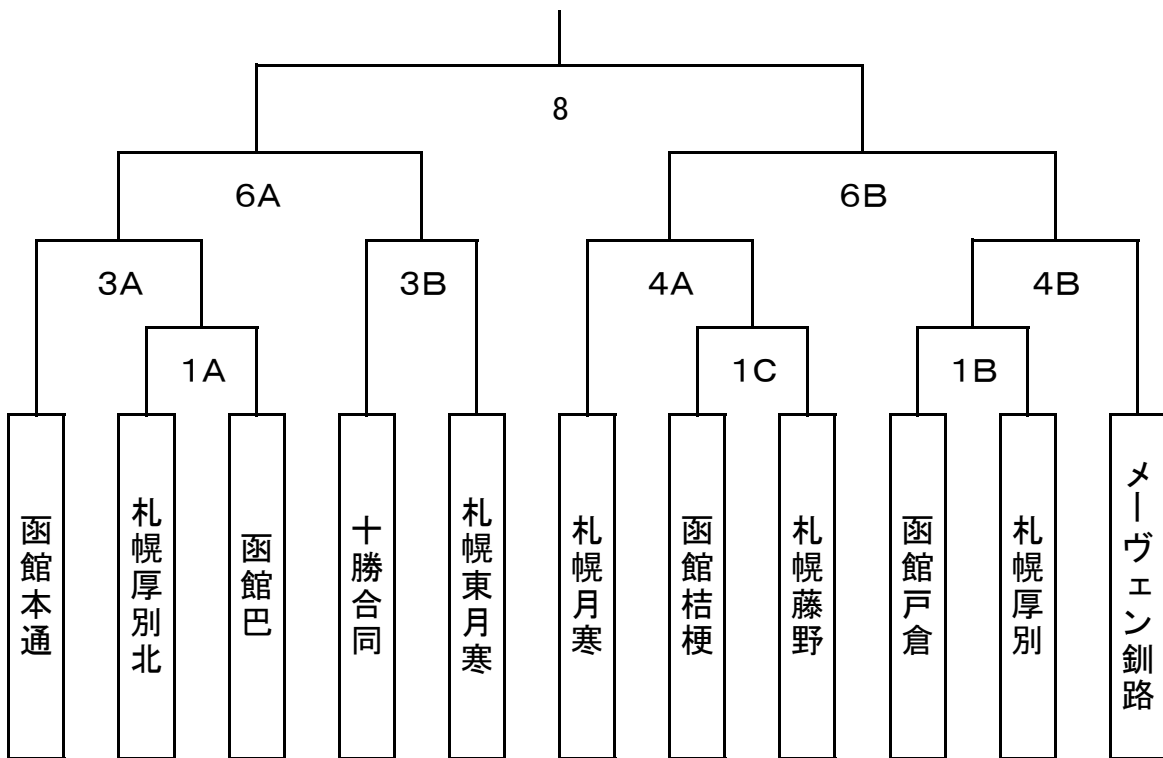

第32回北海道中学生ハンドボール選手権大会 組み合わせ

男子組み合わせ

女子組み合わせ

第32回北海道中学生ハンドボール選手権大会
競技タイムテーブル

1月12日(水)		種別	Aコート		Bコート			Cコート	
1	9:00	女子 1回戦	札幌厚別北	[]	函館巴	函館戸倉	[]	札幌厚別	函館桔梗 [] 札幌藤野
2	10:45	男子 1回戦	函館桔梗	[]	札幌厚別	札幌藤野	[]	函館戸倉	函館本通 [] 札幌東月寒
3	12:30	女子 2回戦	函館本通	[]	1A勝	十勝合同	[]	札幌東月寒	
4	14:15	男女 2回戦	札幌月寒	[]	1C勝	1B勝	[]	メーヴェン 釧路	札幌厚別北 [] 2C勝
5	16:00	男子 2回戦	メーヴェン 釧路	[]	2A勝	2B勝	[]	函館巴	十勝合同 [] 札幌月寒

1月13日(木)		種別	Aコート		Bコート			Cコート	
6	9:00	女子 準決勝	3A勝	[]	3B勝	4A勝	[]	4B勝	アップ会場
7	10:30	男子 準決勝	5A勝	[]	5C勝	4C勝	[]	5B勝	
8	12:00	女子 決勝	6A勝	[]	6B勝				
9	13:30	男子 決勝	7A勝	[]	7B勝				
※	14:45		表彰式						